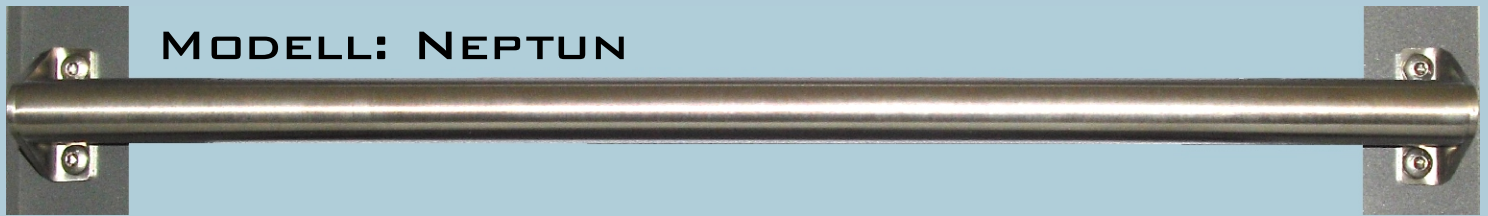

MODELL: NEPTUN

WERKSTOFF: 1.4301 (EDELSTAHL)
1.4571 AUF ANFRAGE

DURCHMESSER: 21 ODER 27 MM

ABSTAND ROHR BIS FENSTER: 15 MM

ZIERSTANGE ZUR NACHTRÄGLICHEN MONTAGE AN
ALUMINIUM-HOLZ- UND KUNSTSTOFFFENSTER

DURCHMESSER IN MM LÄNGE IN MM

∅ 21	500 - 799
∅ 21	800 - 1100
∅ 27	500 - 799
∅ 27	800 - 1800

MODELL AUCH MEHRTEILIG MÖGLICH

MODELL: EROS

WERKSTOFF: 1.4301 (EDELSTAHL)
1.4571 AUF ANFRAGE

DURCHMESSER: 21 ODER 27 MM

ABSTAND ROHR BIS FENSTER: 15 MM

ZIERSTANGE ZUR NACHTRÄGLICHEN
MONTAGE AN ALUMINIUMFENSTER

BEFESTIGUNG M6 AM FENSTERANSCHLAG

MIT AUFGESCHWEISSTEN ENDDECKEL

DURCHMESSER IN MM LÄNGE IN MM

∅ 21	500 - 799
∅ 21	800 - 1100
∅ 27	500 - 799
∅ 27	800 - 1800